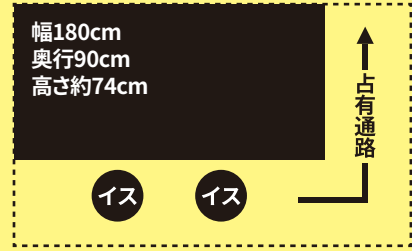

対面型接客

スタンダードタイプ

定員：出展者 1～2名 (お手伝い・同伴のご家族を含む)

展示台 幅180cm×奥行90cm

土曜出展 出展料：税込 13,980円 ※土曜日のみ出展

日曜出展 出展料：税込 12,980円 ※日曜日のみ出展

両日出展 出展料：税込 25,980円 ※同時申込割引(980円お得)

※1日ずつ個別に申し込んだ場合は割引が適用になりません

通路側

STANDARD TYPE single

ほぼ畳一帖サイズのワイドな展示台

【スタンダードタイプ】は、幅180cm・奥行90cm・高さ約74cmのワイドなテーブル(展示台)の上が展示スペースとなっています。テーブル1本とイス2脚の貸出がセットになっています。対面型の展示販売に最適です。

【出展料に含まれるもの】 展示スペース実質 幅180cm・奥行90cm

テーブル貸出：1台 イス貸出：2脚(変更不可) 出展者パス：2枚(2名分)