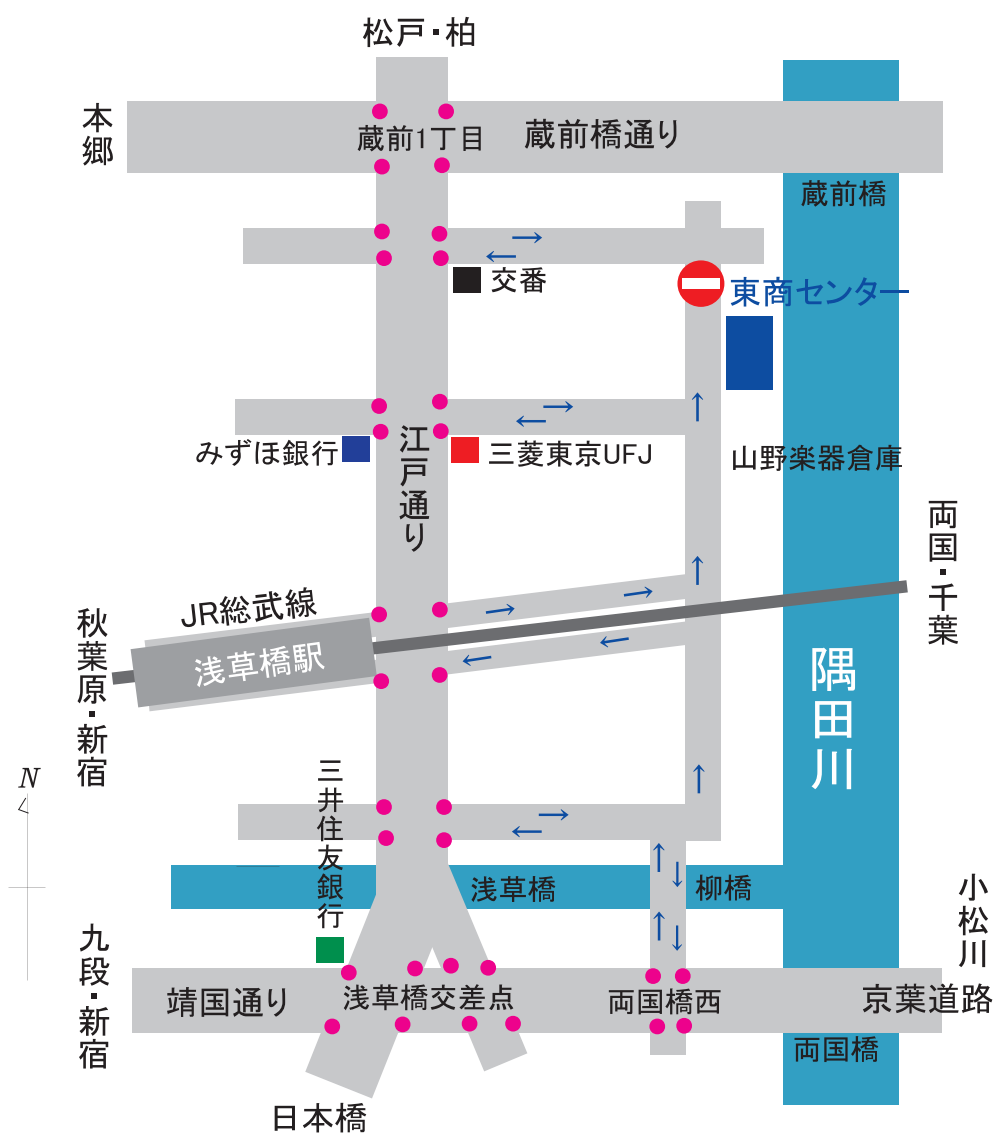

## ●お車をご利用の場合

<九段・新宿方面より>

※浅草橋交差点もしくは両国橋西を左折

<京葉道路方面より>

※両国橋を渡ると当面右折が不可能です  
蔵前橋通りよりお越してください

<日本橋方面より>

※JR 総武線ガード下もしくは

三菱東京 UFJ 銀行前交差点を右折

<松戸・柏方面より>

※三菱東京 UFJ 銀行前交差点を左折

## ●お車での搬入および搬出の時間について

・搬入時間：09:30～10:30

・搬出時間：16:30～18:00